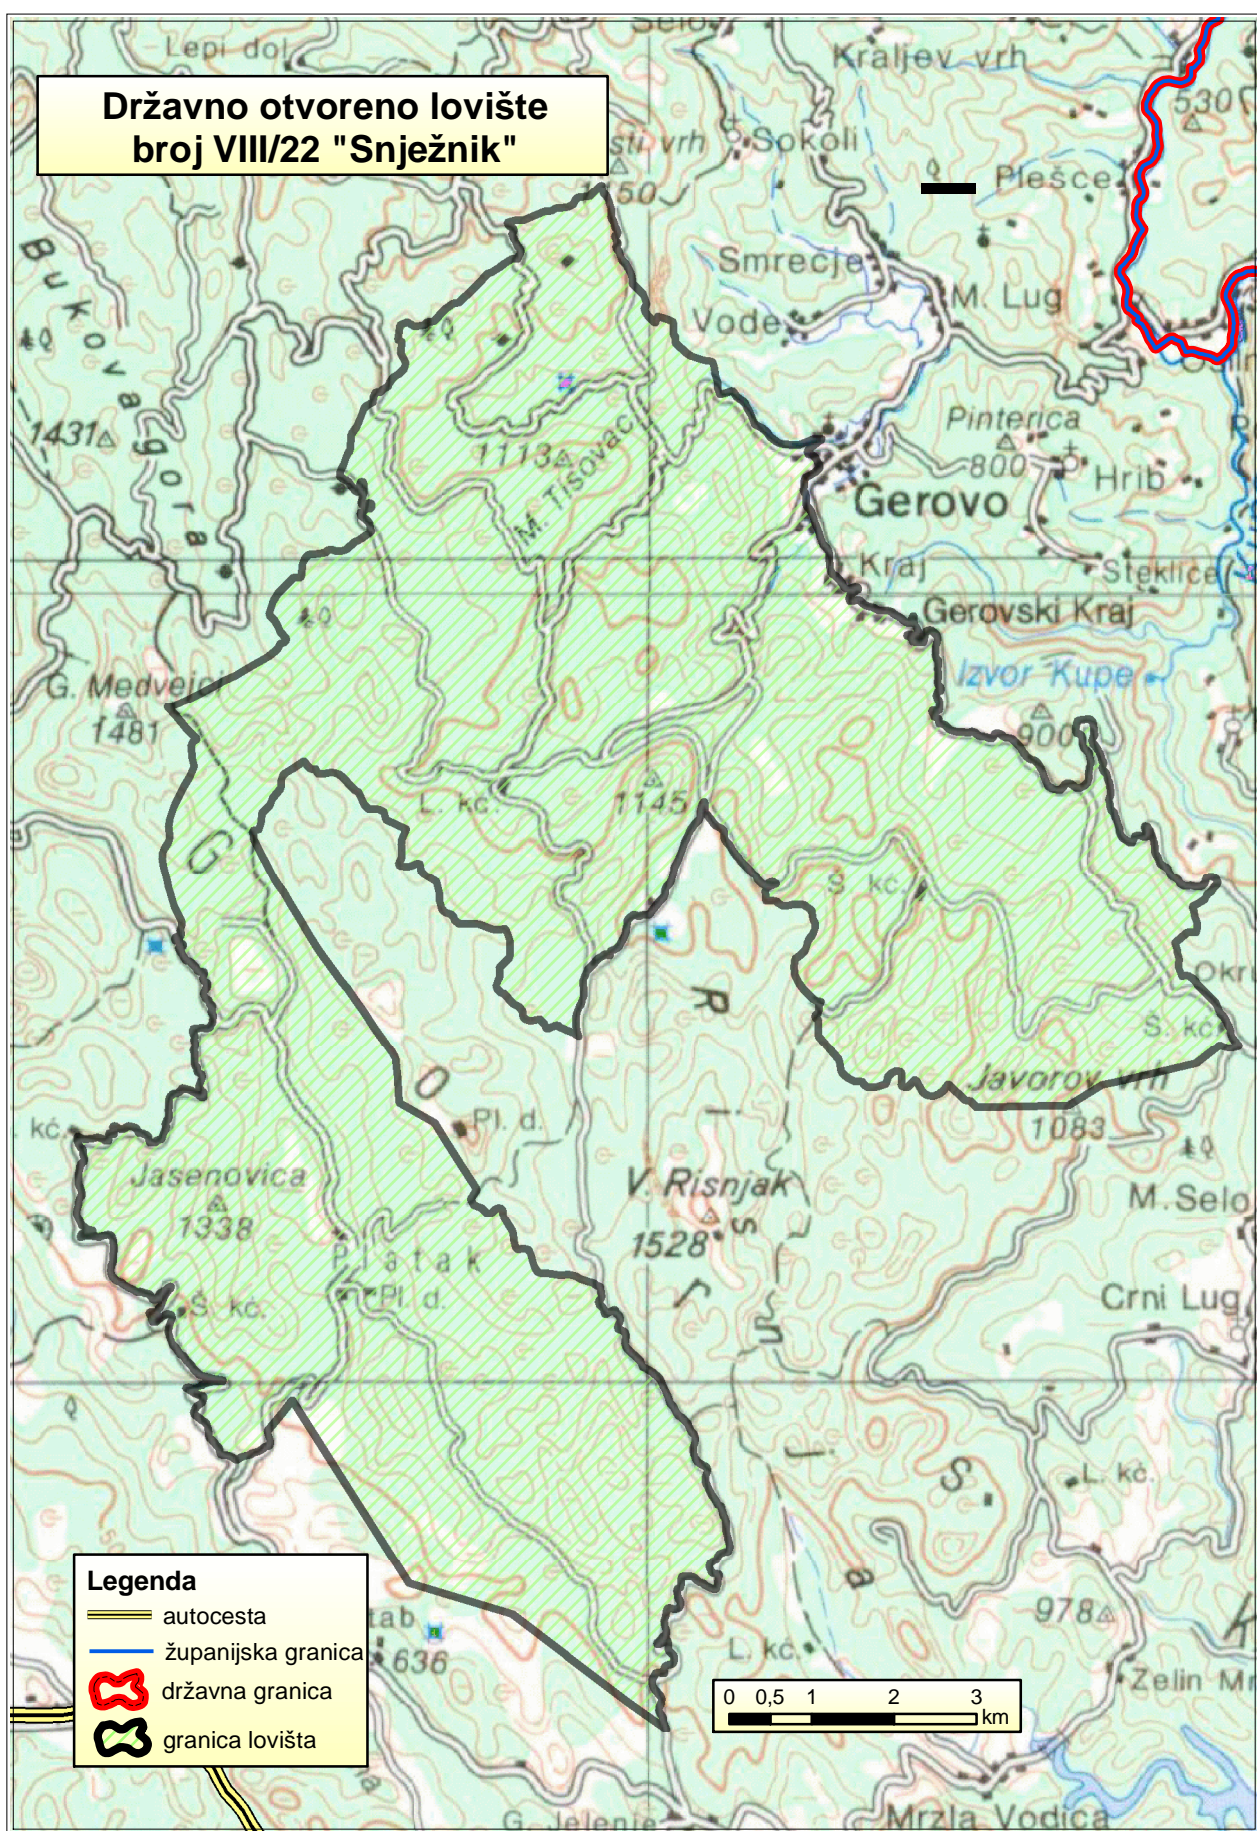

**Državno otvoreno lovište  
broj VIII/22 "Snježnik"**

**Legenda**

- autocesta
- županijska granica
- državna granica
- granica lovišta

0 0,5 1 2 3 km